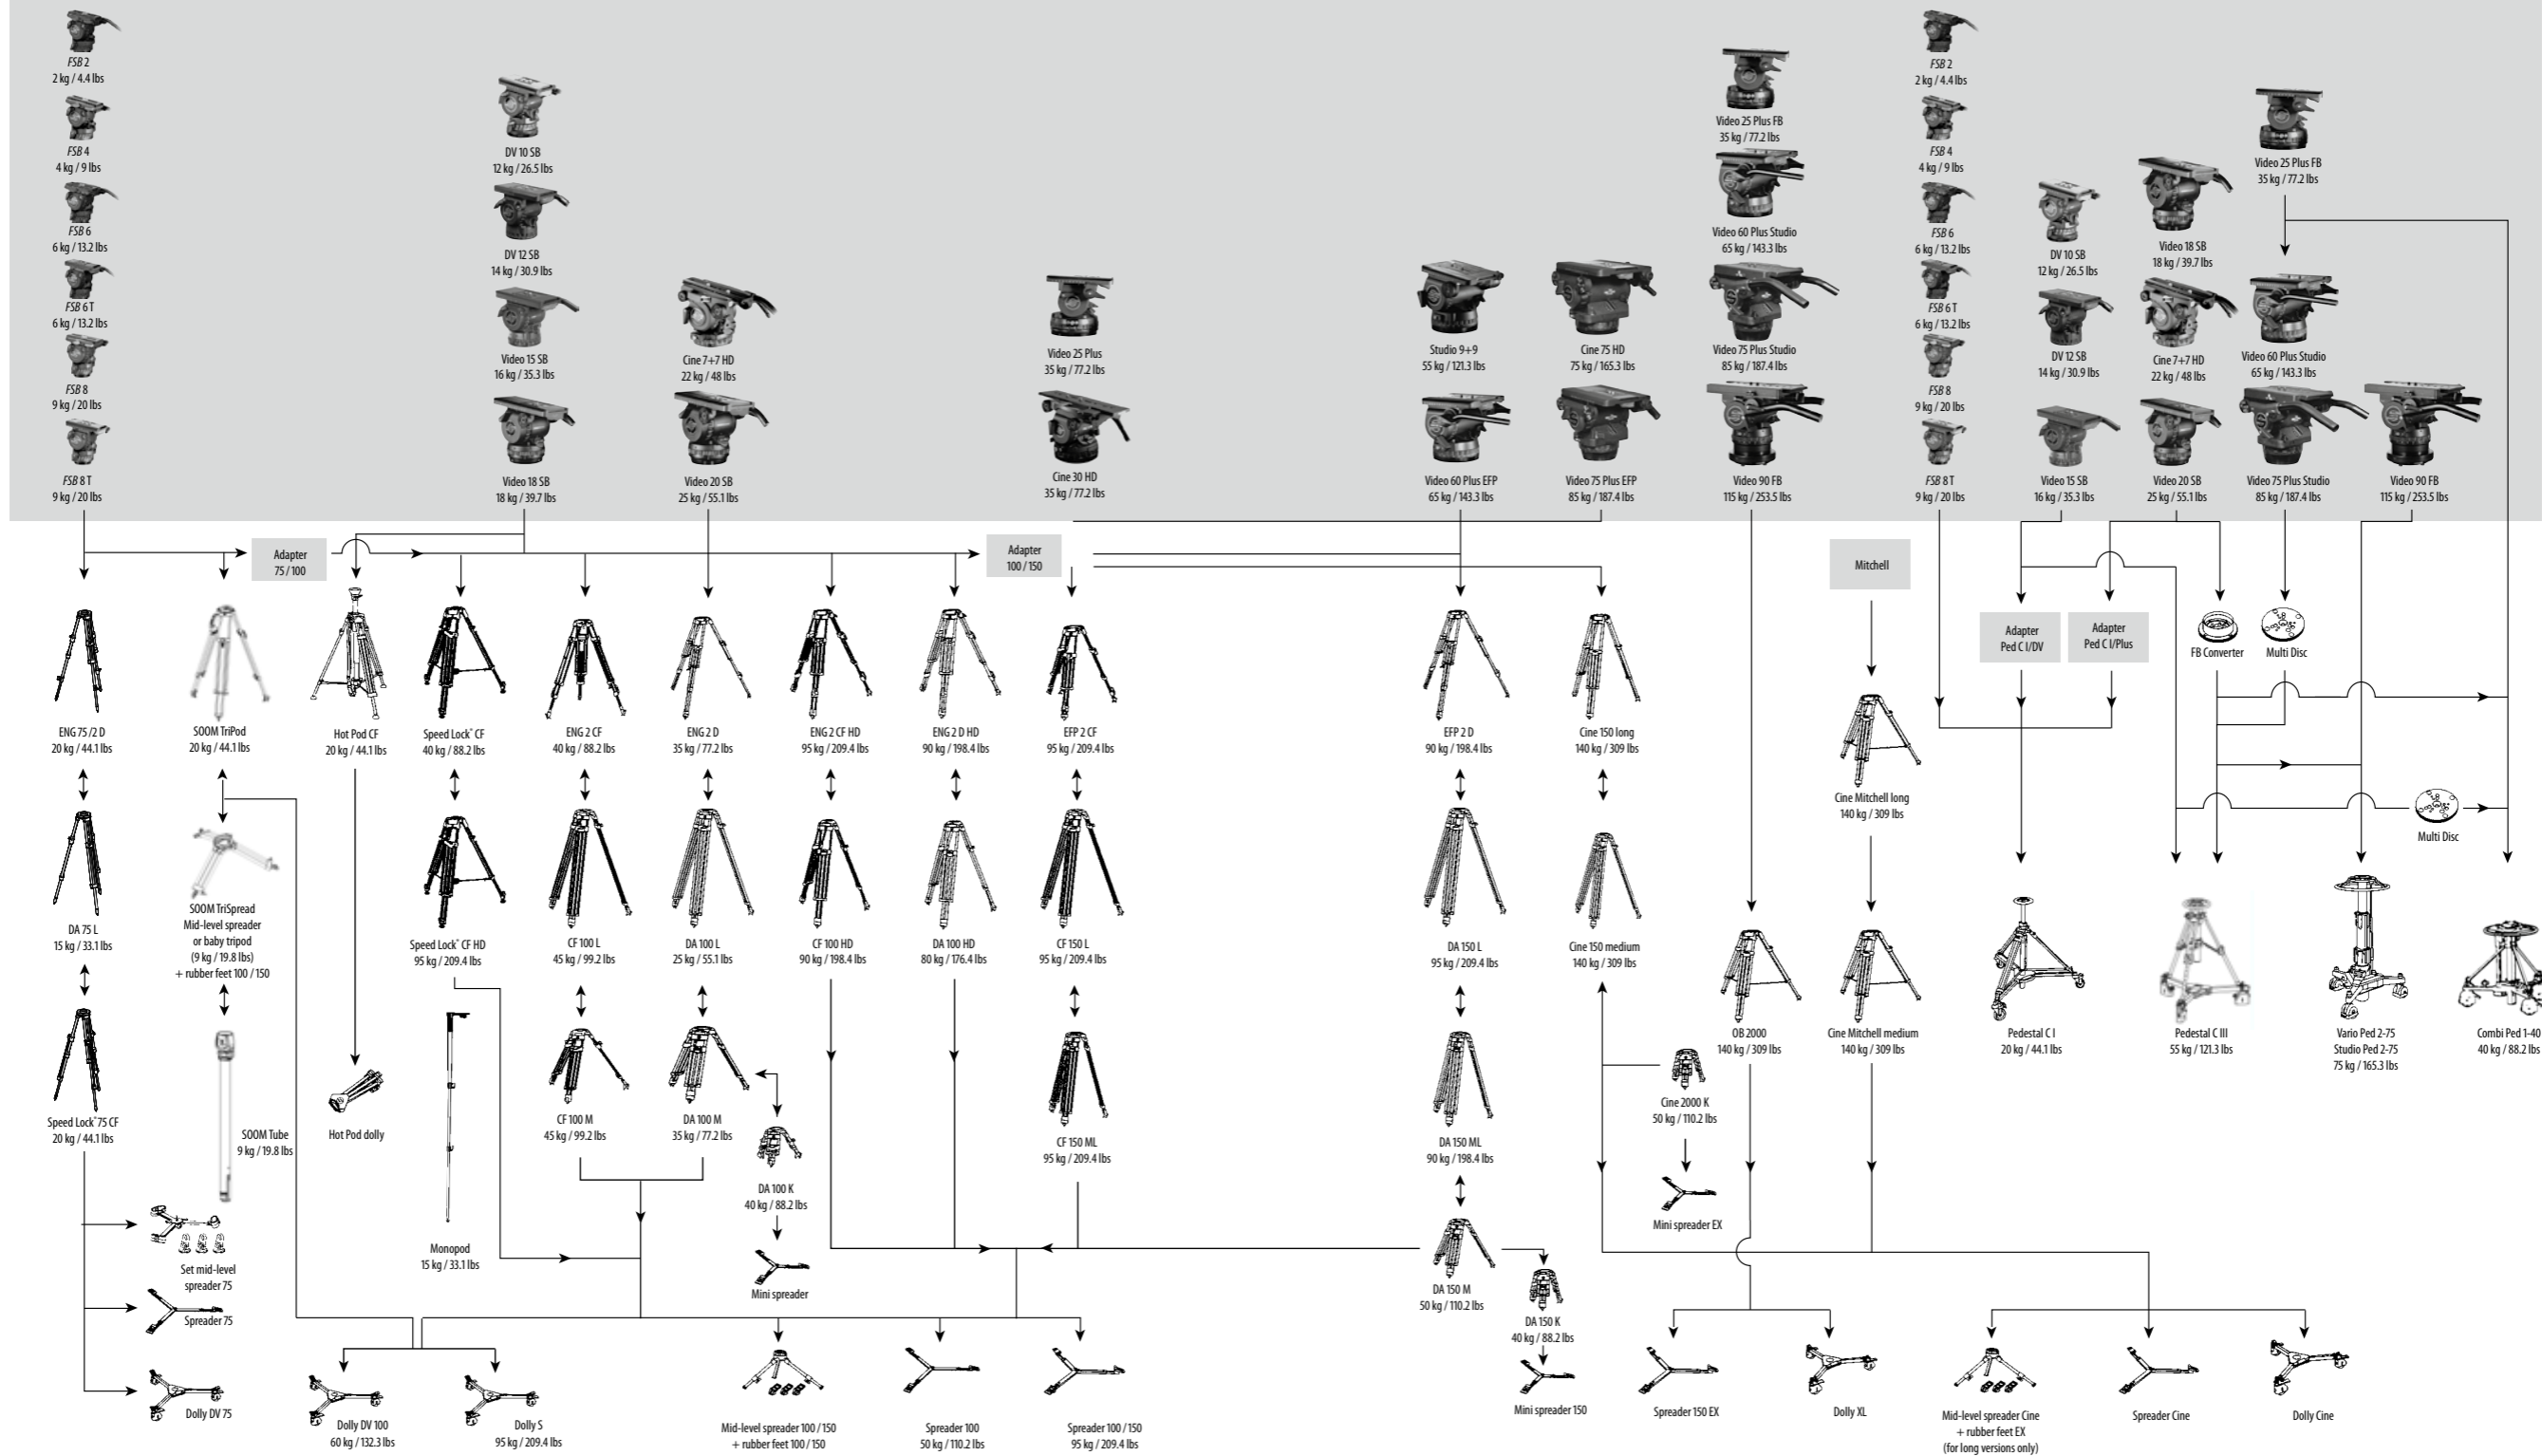

► Fluid Heads ► Pedestals/Tripods

# Configuration Guide

► 75 mm ► MiniDV, H(DV), ENG

► 100 mm ► EFP / OB, Film

► 150 mm ► EFP / OB, Film

► Flat Base ► Studio

kg / lbs = payload